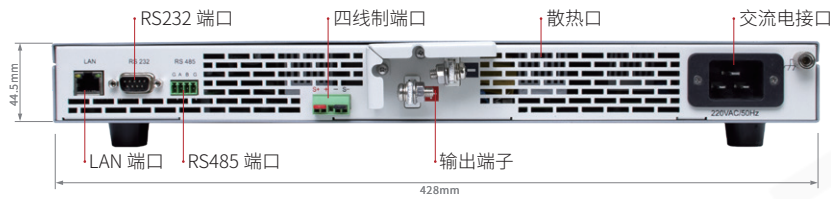

产品外观及尺寸

直流电源供应器