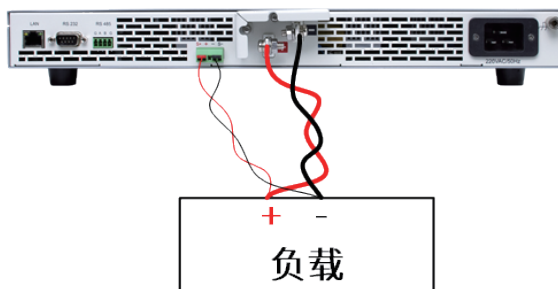

### 产品简介

N39100系列可编程直流电源是一款高可靠性、高功率密度的程控电源，采用薄型设计，标准19英寸1U机箱，方便上架安装。N39100系列单机功率可达3kW，支持本地/远程控制，支持CC、CV及序列模式，远程支持LAN/RS485/RS232多种通信，广泛适用于集成测试系统、大规模产线测试等测试场景。

### 主要特点

- 功率规格：1.2kW/1.8kW/3kW
- 电压规格：600V，电流规格：2A/3A/5A
- 恒电压(CV)、恒电流(CC)模式
- 序列功能(SEQ)，10组序列，每组可达20步
- OVP、OCP、OTP保护功能完备
- 高亮LED显示，电压电流双旋钮调节
- 标准19英寸1U薄型设计机箱
- 支持LAN、RS485、RS232通讯控制

### 序列功能 ( SEQ )

N39100系列序列编辑多达200步，序列模式允许用户设置输出电压、输出电流以及单步运行时间。

### 四线制接法，消除远端测量引线电阻

由于导线存在寄生电阻，电流流过导线后会在导线上产生压降，N39100系列电源提供远端采样 (Remote Sensing) 功能，可将负载端真实电压值传递回电源以便电源对输出电压值进行补偿，消除引线误差，得到更高的测量准确度。