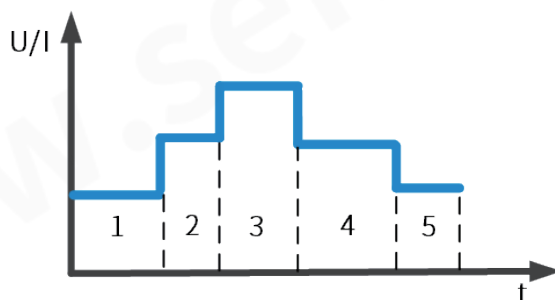

### 四线制接法，消除远端测量引线电阻

由于导线存在寄生电阻，电流流过导线后会在导线上产生压降，N39100系列电源提供远端采样 (Remote Sensing) 功能，可将负载端真实电压值传递回电源以便电源对输出电压值进行补偿，消除引线误差，得到更高的测量准确度。